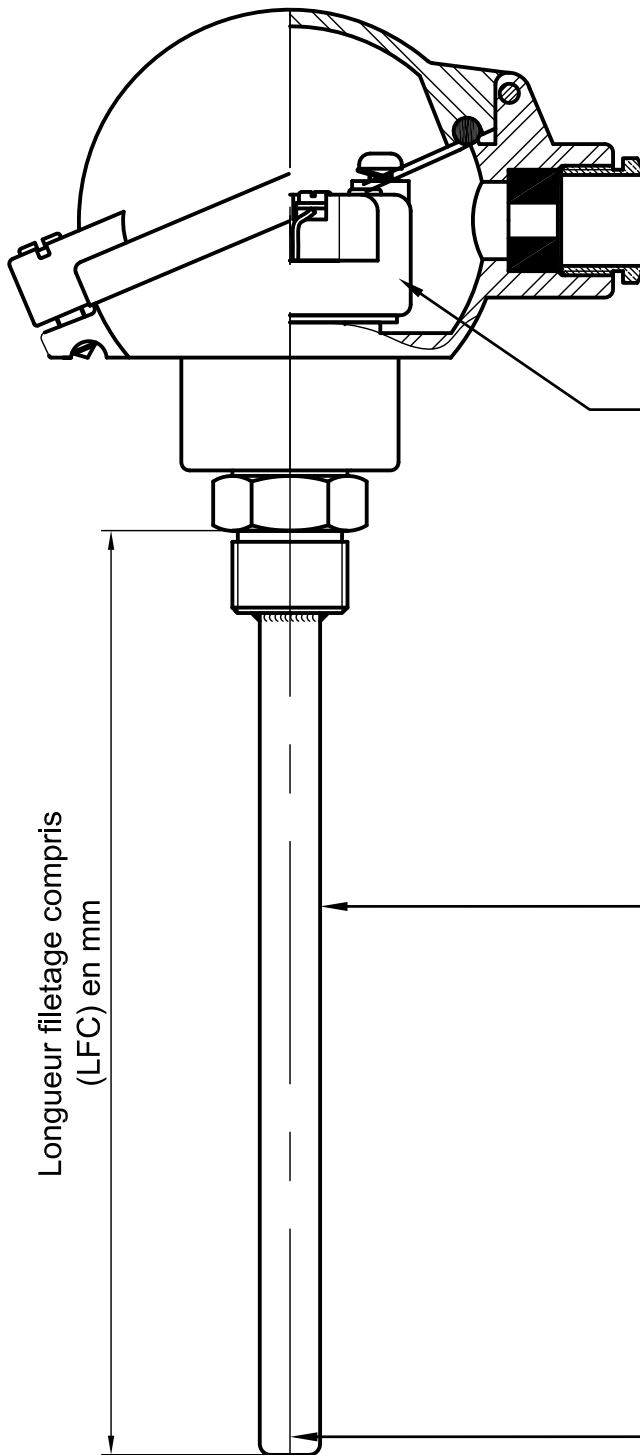

Tête revêtue époxy
 Bleu RAL 5015
 Protection IP 65

Longueur filetage compris
 (LFC) en mm

TERMINAISON
Bornier céramique
Sortie fils isolés
Transmetteur 4-20mA
Transmetteur 4-20mA Protocole HART
Transmetteur 4-20mA Protocole HART et SIL2

DIAMÈTRE PROTECTEUR

PT100 CLASSE A
1 x 2 fils
1 x 3 fils
1 x 4 fils
2 x 3 fils

Date : 30-03-2023

Rév.00 émission d'origine

JD MESURE

76, Allée de PARIS
 ZAC Les PLAYES
 83500 LA SEYNE sur MER (France)
 Phone : +33 (0)4 94 10 87 80
 Email : info@jdmesure.com

Dessiné par : F.R
 Approuvé par : C.S

CE PLAN EST LA PROPRIETE DE JD MESURE IL NE
 DOIT ETRE NI COPIE NI TRANSMIS A UN TIERS SANS
 AUTORISATION PREALABLE DE JD MESURE

Échelle: -/
A4

**PROTECTEUR RIGIDE AVEC RACCORD
 FILETAGE MÂLE GAZ CYLINDRIQUE**

DESSIN N°

P501 - STANDARD