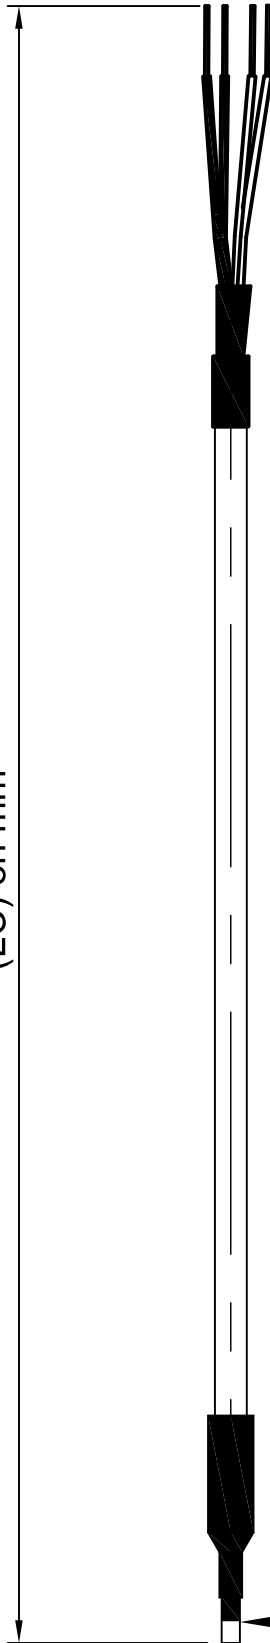

Longueur câble  
(LC) en mm

### TERMINAISON

Fils dégainés

Tout type de connecteur:  
Standard, miniature, autres...

### PT100 CLASSE A

1 x 2 fils

1 x 3 fils

1 x 4 fils

2 x 3 fils

Date : 30-03-2023

Rév.00

émission d'origine

Échelle: -/-

A4

AVEC ELEMENT SENSIBLE A NU

DESSIN N°

P270 - STANDARD