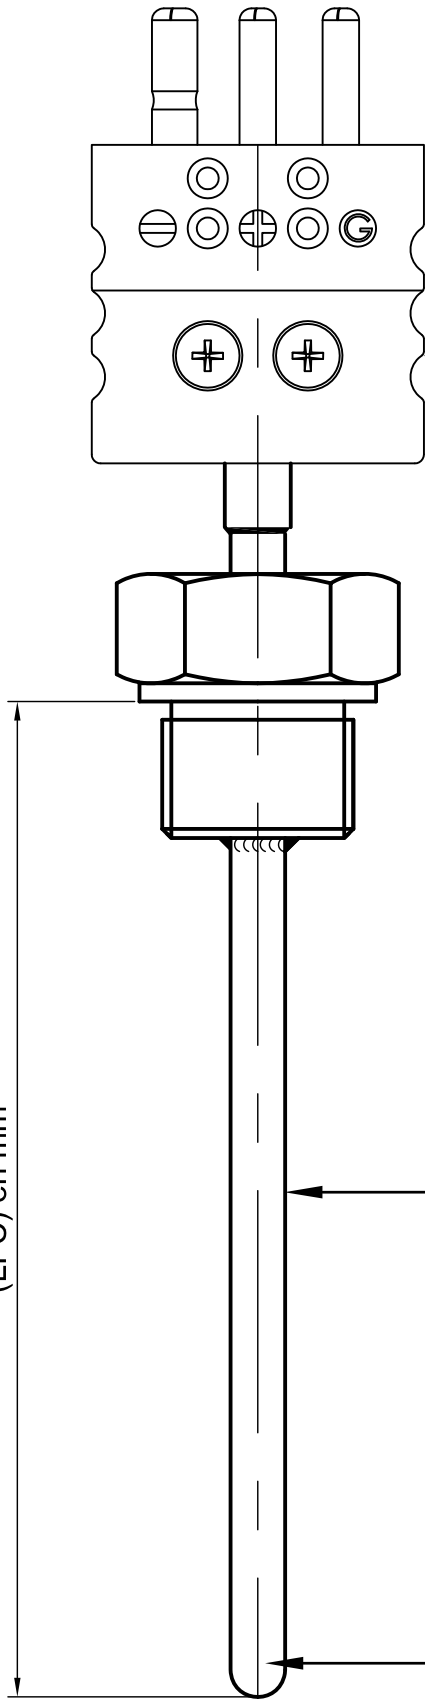

Longueur filetage compris  
(LFC) en mm

**TERMINAISON**

Tout type de connecteur:  
Standard, miniature, autres...

**DIAMÈTRE PROTECTEUR**

**PT100 CLASSE A**

1 x 2 fils

1 x 3 fils

1 x 4 fils

2 x 3 fils

Date : 30-03-2023

Rév.00 émission d'origine

**JD MESURE**

76, Allée de PARIS  
ZAC Les PLAYES  
83500 LA SEYNE sur MER (France)  
Phone : +33 (0)4 94 10 87 80  
Email : info@jdmesure.com

Dessiné par : F.R

Approuvé par : C.S

CE PLAN EST LA PROPRIETE DE JD MESURE IL NE  
DOIT ETRE NI COPIE NI TRANSMIS A UN TIERS SANS  
AUTORISATION PREALABLE DE JD MESURE

Échelle: -/-

A4

**PROTECTEUR RIGIDE AVEC RACCORD  
FILETAGE MÂLE GAZ CYLINDRIQUE**